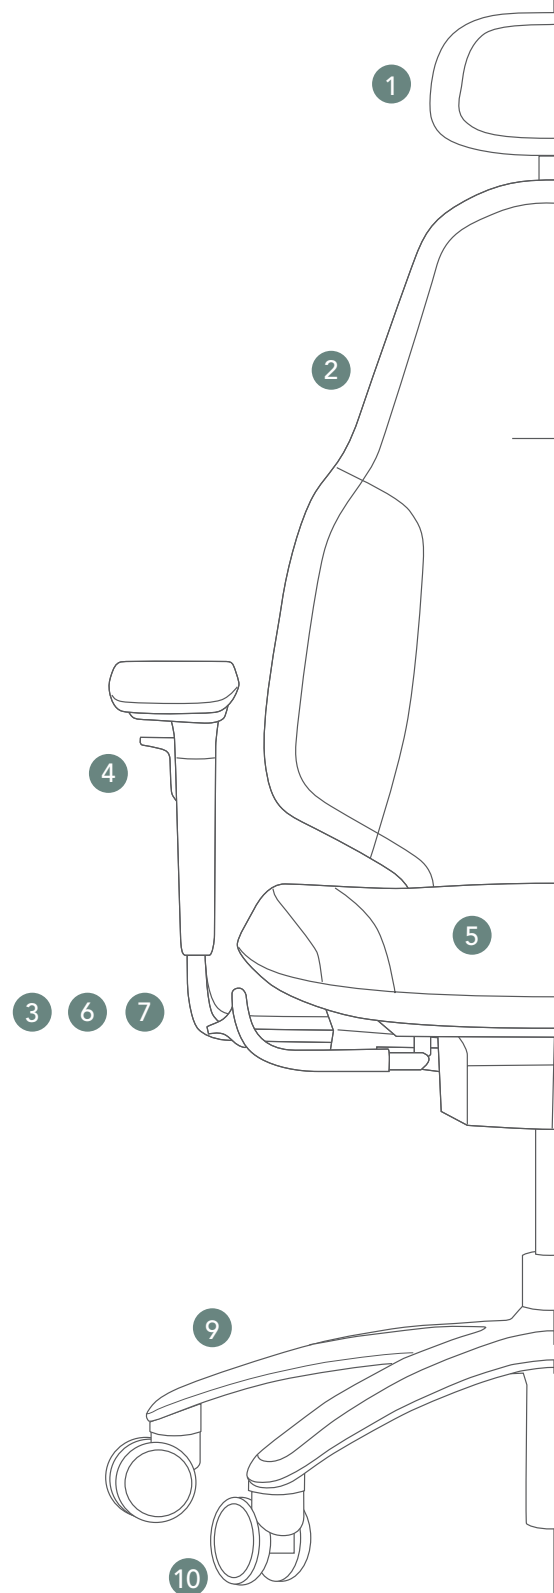

VORES VISION VAR AT SKABE EN STOL,
DER FUNGERER LIGE SÅ GODT SOM
DEN PERSON, DER SIDDER I DEN

Funktionalitet

- 1 Nakkestøtte**
Et tilvalg, som vi anbefaler på det varmeste. Den yder støtte til nakken og aflaster dermed hele kroppen. Nakkestøtten kan nemt justeres både i dybden og i højden.
- 2 Ryglæn**
Vælg mellem højt eller lavt ryglæn. Ryglænet har en tydelig talje og en svungen ryg med markeret lændestøtte. Den bløde kurve støtter hele ryggen i opret stilling, hvilket giver arme og skuldre bevægelsesfrihed. Tvedts-puden mellem skulderbladene fremmer en åben kropsholdning, hvilket øger ilttilførslen til kroppen.
- 3 Ryglænsvinkel**
Kan justeres separat efter behov, så du altid sidder komfortabelt og med god støtte.
- 4 Armlæn**
Yder støtte til nakke og skuldre. Armlæen kan nemt eftermonteres. De kan justeres i højden, bredden og dybden samt drejes.
- 5 Sæde**
Sædets afrundede forkant mindsker trykket mod bagsiden af lårene, hvilket øger blodcirkulationen. Det minimerer bevægelsen i knæene, når sædet vippes. Bagkanten er hævet, så bækkenet får den korrekte vinkel.
- 6 Sædehøjde og -dybde**
Kan justeres med nogle få, enkle håndbevægelser. Brugervenlige greb med intuitive former og placering. Det er nemt at tilpasse stolen til dine behov. Indstillingsgrebene er let tilgængelige, når du sidder ned. En korrekt sædehøjde forbedrer blodcirkulationen i benene. En korrekt sædedybde giver bedre aflastning og bedre støtte.
- 7 Vippemekanisme**
Har en jævn og friktionsfri bevægelse og kan låses i den ønskede position, så stolen følger alle dine bevægelser.
- 8 Vippemodstand**
Det kræver blot 7 drej at gå fra 40 kg til 150 kg. Du kan nemt tilpasse stolen til din krop, uanset din højde og kropsbygning. Stolen kan indstilles, så den følger dine bevægelser, uden at du skal bruge muskelkraft til at skubbe stolen til nye stillinger.
- 9 Fodkryds**
Hævet fodkryds med buede ben, så du kan holde fødderne stabilt placeret på gulvet.
- 10 Hjul**
Fås i forskellige varianter til både hårde og bløde gulve.