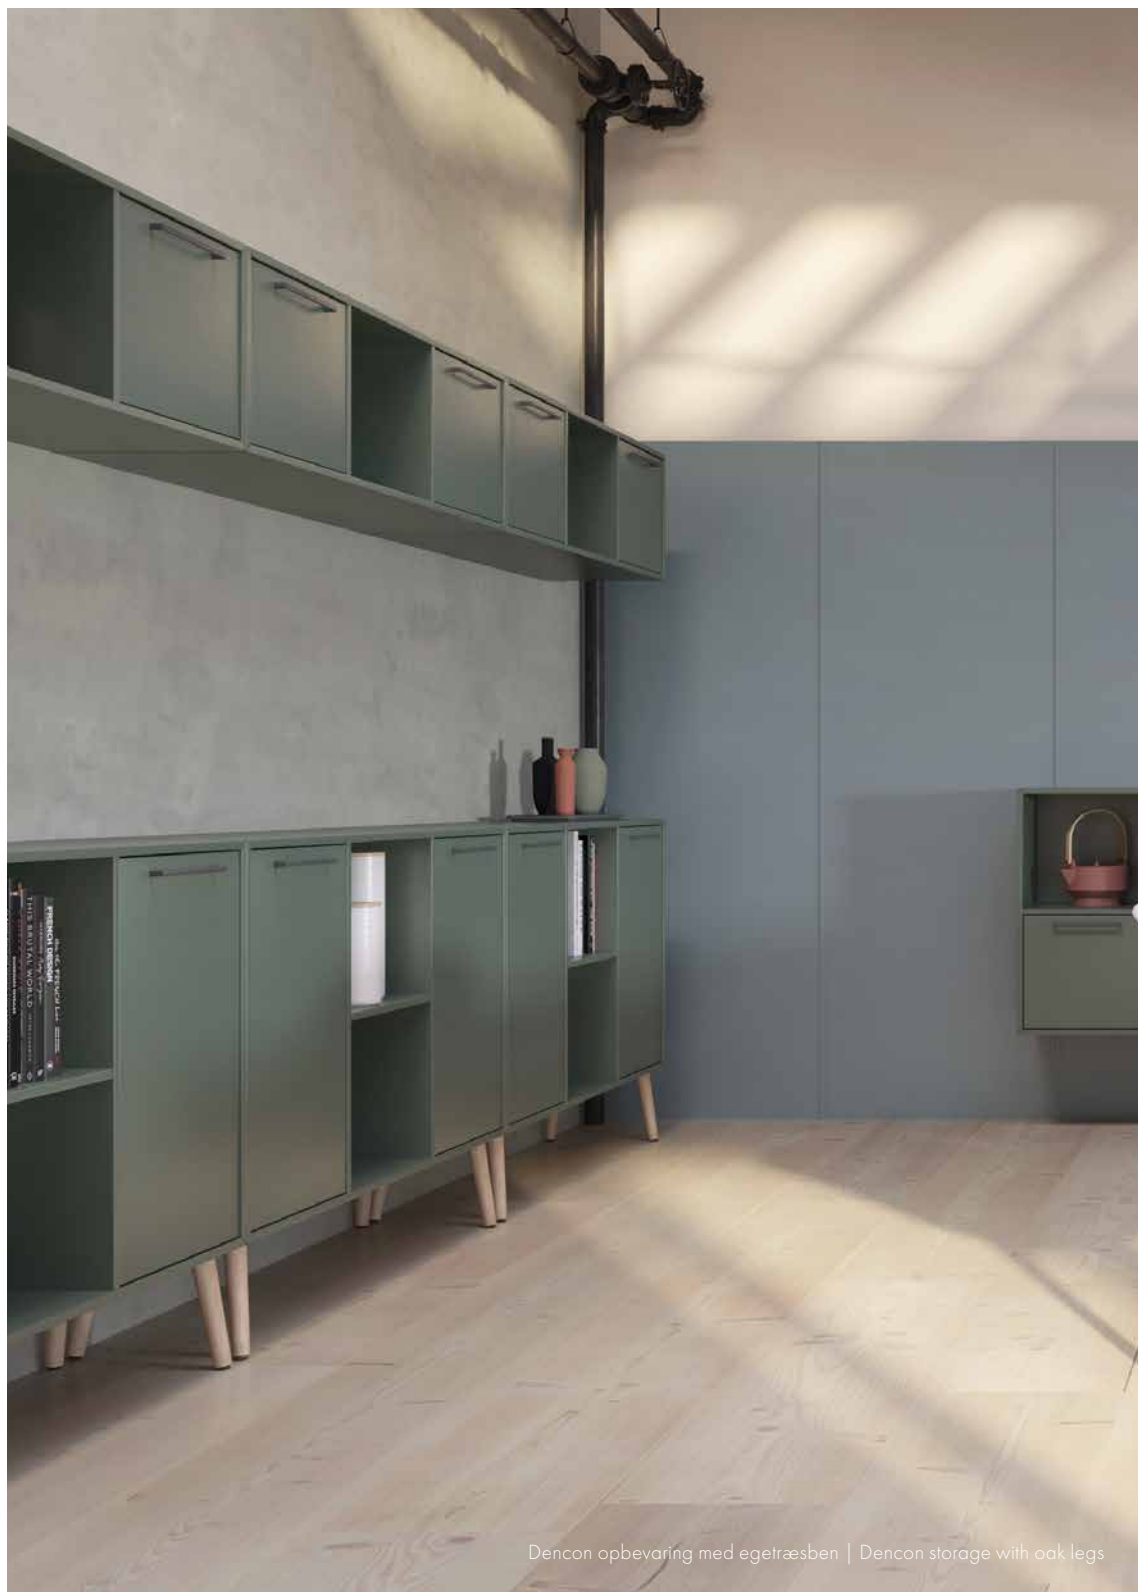

Dencons greb til låger i opbevaring findes i sort, hvid, aluminium og krom
Dencon's handles for storage is available in black, white, aluminium and chrome

Dencon opbevaring med egetræsben | Dencon storage with oak legs